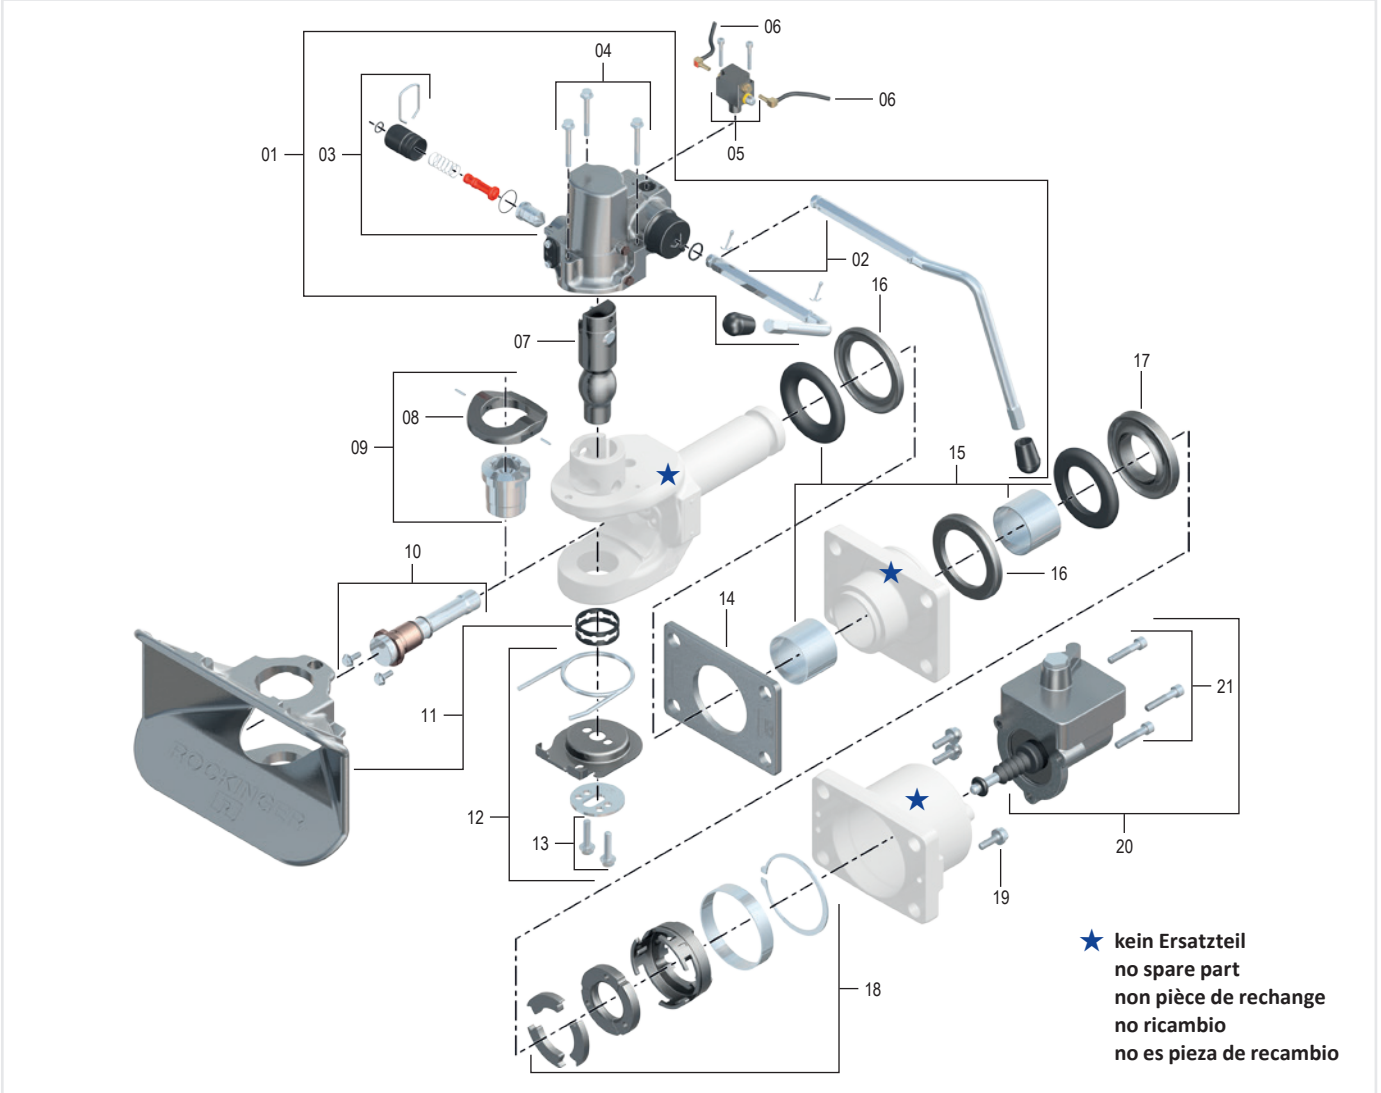

RO★530 – 50 mm

- DE** Komfortkupplung. Spielfrei, gefedert, gedämpft
- EN** Comfort hitch. Slack-free, with buffers, dampened
- FR** Crochet d'attelage confort. Sans jeu, à ressorts, amorti
- IT** Gancio comfort. Senza gioco, molleggiato, ammortizzato
- ES** Enganche confort. Exento de juego, con almohadillas, amortiguado

a = 50 mm
DIN 74053, ECE R55-01 (Class D)

	a (mm)	b (mm)	c (mm)	d (mm)	e (mm)	f (mm)
6	160,0	100,0	200,0	140,0	21,0	94,0

	K (mm)	K (mm)
6	11-28	max. 28

Technische Daten • Technical data • Données technique • Dati tecnici • Datos técnicos

									ECE
			(mm)	D (kN)	Dc (kN)	S (kg)	V (kN)	(kg)	
RO 530A60000	6	160 x 100	190	115	1000	50,0	54,0	E1 55R-01 0407	
RO 530B60000	6	160 x 100	190	115	1000	50,0	54,0	E1 55R-01 0407	

RO★530

Ersatzteile • Spare parts • Pièces de rechange • Ricambi • Piezas de recambio

Pos		ROE	
01	RO530Axxxx	ROE 71869A	1
01	RO530Bxxxx	ROE 71869B	1
02	RO530Axxxx	ROE 50294	1
02	RO530Bxxxx	ROE 50296	1
03		ROE 71747	1
04		ROE 30269	1
05		ROE 71610	1
06		ROE 71380	1
07		ROE 47081	1
08		ROE 70850	1
09	RO530xxxxxxx0	ROE 53683	1
10		ROE 70948	1