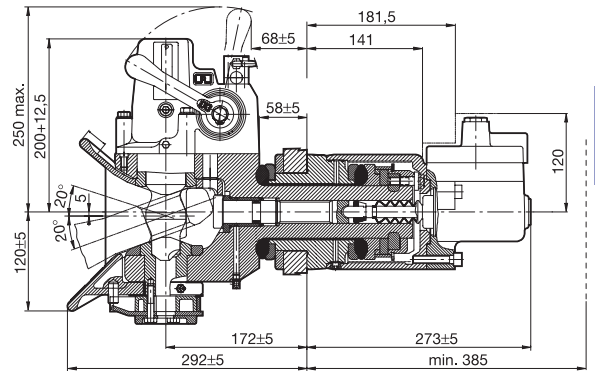

RO★530 – 50 mm

- DE** Komfortkupplung. Spielfrei, gefedert, gedämpft
- EN** Comfort hitch. Slack-free, with buffers, dampened
- FR** Crochet d'attelage confort. Sans jeu, à ressorts, amorti
- IT** Gancio comfort. Senza gioco, molleggiato, ammortizzato
- ES** Enganche confort. Exento de juego, con almohadillas, amortiguado

a = 50 mm
DIN 74053, ECE R55-01 (Class D)

	a (mm)	b (mm)	c (mm)	d (mm)	e (mm)	f (mm)
6	160,0	100,0	200,0	140,0	21,0	94,0

	K (mm)	K (mm)
6	11-28	max. 28

Technische Daten • Technical data • Données technique • Dati tecnici • Datos técnicos

									ECE
			(mm)	D (kN)	Dc (kN)	S (kg)	V (kN)	(kg)	
RO 530A60000	6	160 x 100	190	115	1000	50,0	54,0	E1 55R-01 0407	
RO 530B60000	6	160 x 100	190	115	1000	50,0	54,0	E1 55R-01 0407	

RO★530

Ersatzteile • Spare parts • Pièces de rechange • Ricambi • Piezas de recambio