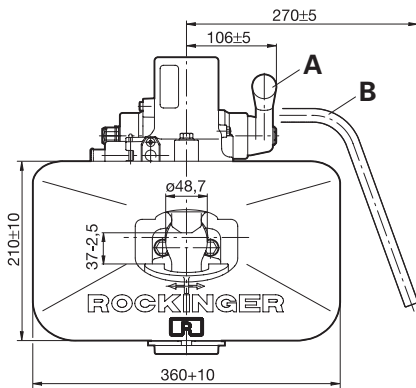

RO★530 – 50 mm

- DE** Komfortkupplung. Spielfrei, gefedert, gedämpft
- EN** Comfort hitch. Slack-free, with buffers, dampened
- FR** Crochet d'attelage confort. Sans jeu, à ressorts, amorti
- IT** Gancio comfort. Senza gioco, molleggiato, ammortizzato
- ES** Enganche confort. Exento de juego, con almohadillas, amortiguado

a = 50 mm
DIN 74053, ECE R55-01 (Class D)

	a (mm)	b (mm)	c (mm)	d (mm)	e (mm)	f (mm)
6	160,0	100,0	200,0	140,0	21,0	94,0

	K (mm)	K (mm)
6	11-28	max. 28

Technische Daten • Technical data • Données technique • Dati tecnici • Datos técnicos

									ECE
			(mm)	D (kN)	Dc (kN)	S (kg)	V (kN)	(kg)	
RO 530A60000	6	160 x 100	190	115	1000	50,0	54,0	E1 55R-01 0407	
RO 530B60000	6	160 x 100	190	115	1000	50,0	54,0	E1 55R-01 0407	

RO★530

Ersatzteile • Spare parts • Pièces de rechange • Ricambi • Piezas de recambio