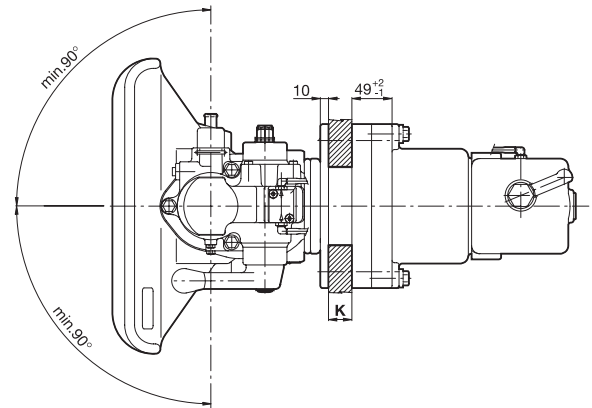

RO★530 – 50 mm

- DE** Komfortkupplung. Spielfrei, gefedert, gedämpft
- EN** Comfort hitch. Slack-free, with buffers, dampened
- FR** Crochet d'attelage confort. Sans jeu, à ressorts, amorti
- IT** Gancio comfort. Senza gioco, molleggiato, ammortizzato
- ES** Enganche confort. Exento de juego, con almohadillas, amortiguado

a = 50 mm
DIN 74053, ECE R55-01 (Class D)

	a (mm)	b (mm)	c (mm)	d (mm)	e (mm)	f (mm)
6	160,0	100,0	200,0	140,0	21,0	94,0

	K (mm)	K (mm)
6	11-28	max. 28

Technische Daten • Technical data • Données technique • Dati tecnici • Datos técnicos

									ECE
			(mm)	D (kN)	Dc (kN)	S (kg)	V (kN)	(kg)	
RO 530A60000	6	160 x 100	190	115	1000	50,0	54,0	E1 55R-01 0407	
RO 530B60000	6	160 x 100	190	115	1000	50,0	54,0	E1 55R-01 0407	

RO★530

Ersatzteile • Spare parts • Pièces de rechange • Ricambi • Piezas de recambio