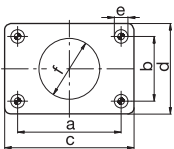

a = 50 mm
DIN 74053, ECE R55-01 (Class D)

	a (mm)	b (mm)	c (mm)	d (mm)	e (mm)	f (mm)
6	160,0	100,0	200,0	140,0	21,0	94,0

	K (mm)	K (mm)
6	11-28	max. 28

Technische Daten • Technical data • Données technique • Dati tecnici • Datos técnicos

									ECE
			(mm)	D (kN)	Dc (kN)	S (kg)	V (kN)	(kg)	
RO 530A60000	6	160 x 100	190	115	1000	50,0	54,0	E1 55R-01 0407	
RO 530B60000	6	160 x 100	190	115	1000	50,0	54,0	E1 55R-01 0407	

RO★530

Ersatzteile • Spare parts • Pièces de rechange • Ricambi • Piezas de recambio