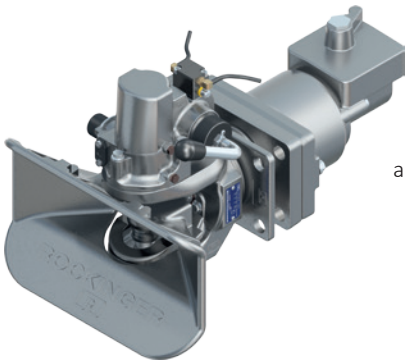

RO★530 – 50 mm

- DE** Komfortkupplung. Spielfrei, gefedert, gedämpft
- EN** Comfort hitch. Slack-free, with buffers, dampened
- FR** Crochet d'attelage confort. Sans jeu, à ressorts, amorti
- IT** Gancio comfort. Senza gioco, molleggiato, ammortizzato
- ES** Enganche confort. Exento de juego, con almohadillas, amortiguado

a = 50 mm
DIN 74053, ECE R55-01 (Class D)

	a (mm)	b (mm)	c (mm)	d (mm)	e (mm)	f (mm)
6	160,0	100,0	200,0	140,0	21,0	94,0

	K (mm)	K (mm)
6	11-28	max. 28

Technische Daten • Technical data • Données technique • Dati tecnici • Datos técnicos

									ECE
			(mm)	D (kN)	Dc (kN)	S (kg)	V (kN)	(kg)	
RO 530A60000	6	160 x 100	190	115	1000	50,0	54,0	E1 55R-01 0407	
RO 530B60000	6	160 x 100	190	115	1000	50,0	54,0	E1 55R-01 0407	

RO★530

Ersatzteile • Spare parts • Pièces de rechange • Ricambi • Piezas de recambio