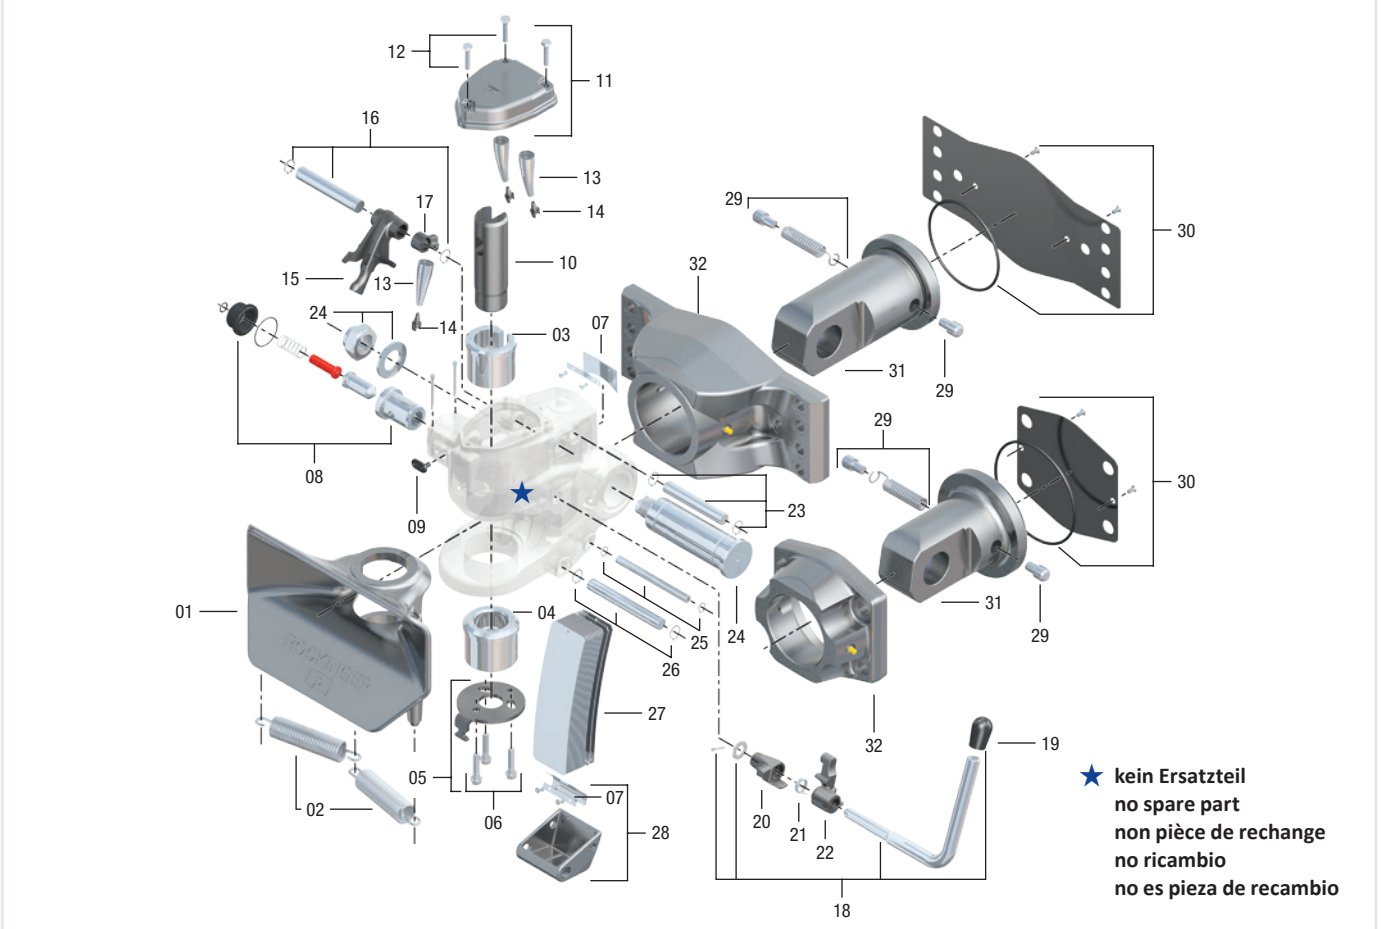

RO*56 E / 561 E – 50 mm

- DE** Schwerlastkupplung mit Vertikalgelenk
- EN** Heavy duty hitch with vertical articulating hitch head
- FR** Crochet d'attelage pour lourdes charges à articulation verticale
- IT** Gancio per traini eccezionali con campana snodata
- ES** Enganche de carga pesada con articulación vertical

a = 50 mm
 nur Schwerlastzugöse
 only heavy duty towing eye
 uniquement anneau de remorquage pour lourdes charges
 solo occhione di traino eccezionali
 sólo punta de lanza para cargas pesadas
 ROE 57005

RO*56 E (RO*561E)

RO 567A8000 (RO*56E)

RO 567A66000 (RO*561E)

Technische Daten • Technical data • Données technique • Dati tecnici • Datos técnicos

| | | | | | | | ECE |
|-------------|---|---|------|---------------|---------------|------|----------------|
| | | | (mm) | D (kN) | S (kg) | (kg) | |
| RO 567A8000 | A | | x | 314 | | 80 | E1 55R-01 1630 |
| RO 567A6600 | A | 6 | y | 200 | | 60 | E1 55R-01 1631 |

RO*56 E / 561 – 50 mm

Ersatzteile • Spare parts • Pièces de rechange • Ricambi • Piezas de recambio

| Pos | | ROE | |
|-----|---------|-----------|---|
| 01 | | ROE 46020 | 1 |
| 01a | (1 + 3) | ROE 71740 | 1 |
| 02 | | ROE 55005 | 2 |
| 03 | | ROE 53643 | 1 |
| 04 | | ROE 53642 | 1 |
| 05 | | ROE 59453 | 1 |
| 06 | | ROE 30441 | 1 |
| 07 | | ROE 25010 | 2 |
| 08 | | ROE 52575 | 1 |
| 09 | | ROE 25558 | 2 |
| 10 | | ROE 47139 | 1 |
| 11 | | ROE 45484 | 1 |
| 12 | | ROE 30019 | 1 |
| 13 | | ROE 55024 | 3 |
| 14 | | ROE 13005 | 3 |
| 15 | | ROE 51228 | 1 |
| 16 | | ROE 52002 | 1 |
| 17 | | ROE 65010 | 1 |