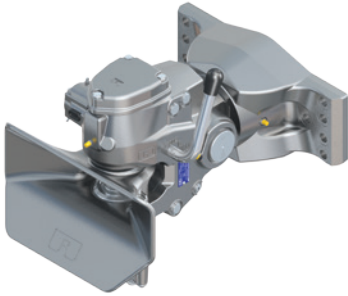

RO*56 E / 561 E – 50 mm

- DE** Schwerlastkupplung mit Vertikalgelenk
- EN** Heavy duty hitch with vertical articulating hitch head
- FR** Crochet d'attelage pour lourdes charges à articulation verticale
- IT** Gancio per traini eccezionali con campana snodata
- ES** Enganche de carga pesada con articulación vertical

a = 50 mm
 nur Schwerlastzugöse
 only heavy duty towing eye
 uniquement anneau de remorquage pour lourdes charges
 solo occhione di traino eccezionali
 sólo punta de lanza para cargas pesadas
 ROE 57005

RO*56 E (RO*561E)

RO 567A8000 (RO*56E)

RO 567A66000 (RO*561E)

Technische Daten • Technical data • Données technique • Dati tecnici • Datos técnicos

| | | | | | | | ECE |
|-------------|---|---|------|---------------|---------------|------|----------------|
| | | | (mm) | D (kN) | S (kg) | (kg) | |
| RO 567A8000 | A | | x | 314 | | 80 | E1 55R-01 1630 |
| RO 567A6600 | A | 6 | y | 200 | | 60 | E1 55R-01 1631 |