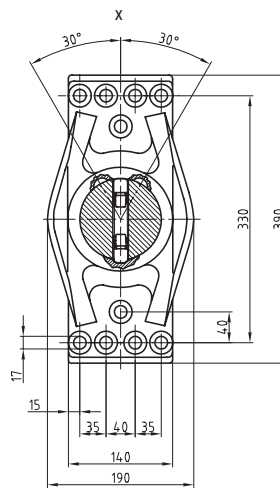

RO*56 E / 561 E – 50 mm

- DE** Schwerlastkupplung mit Vertikalgelenk
- EN** Heavy duty hitch with vertical articulating hitch head
- FR** Crochet d'attelage pour lourdes charges à articulation verticale
- IT** Gancio per traini eccezionali con campana snodata
- ES** Enganche de carga pesada con articulación vertical

a = 50 mm
 nur Schwerlastzugöse
 only heavy duty towing eye
 uniquement anneau de remorquage pour lourdes charges
 solo occhione di traino eccezionali
 sólo punta de lanza para cargas pesadas
 ROE 57005

RO*56 E (RO*561E)

RO 567A8000 (RO*56E)

RO 567A66000 (RO*561E)

Technische Daten • Technical data • Données technique • Dati tecnici • Datos técnicos

| | | | | | | | ECE |
|-------------|---|---|------|---------------|---------------|------|----------------|
| | | | (mm) | D (kN) | S (kg) | (kg) | |
| RO 567A8000 | A | | x | 314 | | 80 | E1 55R-01 1630 |
| RO 567A6600 | A | 6 | y | 200 | | 60 | E1 55R-01 1631 |

RO*56 E / 561 – 50 mm

Ersatzteile • Spare parts • Pièces de rechange • Ricambi • Piezas de recambio

| Pos | | ROE | |
|-----|---------|-----------|---|
| 01 | | ROE 46020 | 1 |
| 01a | (1 + 3) | ROE 71740 | 1 |
| 02 | | ROE 55005 | 2 |
| 03 | | ROE 53643 | 1 |
| 04 | | ROE 53642 | 1 |
| 05 | | ROE 59453 | 1 |
| 06 | | ROE 30441 | 1 |
| 07 | | ROE 25010 | 2 |
| 08 | | ROE 52575 | 1 |
| 09 | | ROE 25558 | 2 |
| 10 | | ROE 47139 | 1 |
| 11 | | ROE 45484 | 1 |
| 12 | | ROE 30019 | 1 |
| 13 | | ROE 55024 | 3 |
| 14 | | ROE 13005 | 3 |
| 15 | | ROE 51228 | 1 |
| 16 | | ROE 52002 | 1 |
| 17 | | ROE 65010 | 1 |