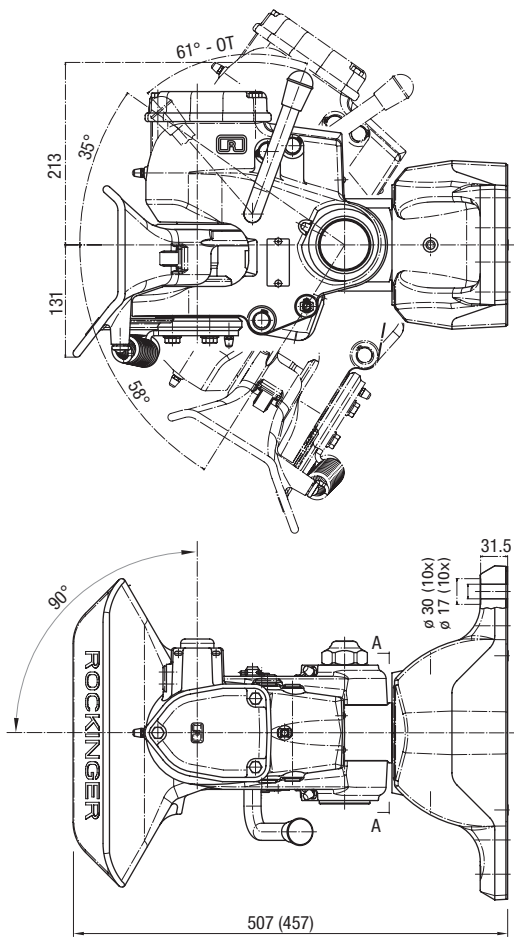

RO*56 E / 561 E – 50 mm

- DE** Schwerlastkupplung mit Vertikalgelenk
- EN** Heavy duty hitch with vertical articulating hitch head
- FR** Crochet d'attelage pour lourdes charges à articulation verticale
- IT** Gancio per traini eccezionali con campana snodata
- ES** Enganche de carga pesada con articulación vertical

a = 50 mm
 nur Schwerlastzugöse
 only heavy duty towing eye
 uniquement anneau de remorquage pour lourdes charges
 solo occhione di traino eccezionali
 sólo punta de lanza para cargas pesadas
 ROE 57005

RO*56 E (RO*561E)

RO 567A8000 (RO*56E)

RO 567A66000 (RO*561E)

Technische Daten • Technical data • Données technique • Dati tecnici • Datos técnicos

| | | | | | | | ECE |
|-------------|---|---|------|---------------|---------------|------|----------------|
| | | | (mm) | D (kN) | S (kg) | (kg) | |
| RO 567A8000 | A | | x | 314 | | 80 | E1 55R-01 1630 |
| RO 567A6600 | A | 6 | y | 200 | | 60 | E1 55R-01 1631 |

RO*56 E / 561 – 50 mm

Ersatzteile • Spare parts • Pièces de rechange • Ricambi • Piezas de recambio

| Pos | | ROE | |
|-----|---------|-----------|---|
| 01 | | ROE 46020 | 1 |
| 01a | (1 + 3) | ROE 71740 | 1 |
| 02 | | ROE 55005 | 2 |
| 03 | | ROE 53643 | 1 |
| 04 | | ROE 53642 | 1 |
| 05 | | ROE 59453 | 1 |
| 06 | | ROE 30441 | 1 |
| 07 | | ROE 25010 | 2 |
| 08 | | ROE 52575 | 1 |
| 09 | | ROE 25558 | 2 |
| 10 | | ROE 47139 | 1 |
| 11 | | ROE 45484 | 1 |
| 12 | | ROE 30019 | 1 |
| 13 | | ROE 55024 | 3 |
| 14 | | ROE 13005 | 3 |
| 15 | | ROE 51228 | 1 |
| 16 | | ROE 52002 | 1 |
| 17 | | ROE 65010 | 1 |