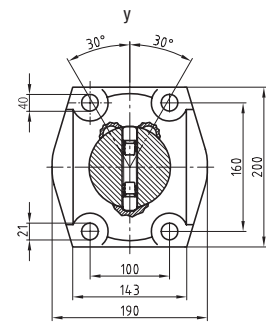

RO*56 E / 561 E – 50 mm

- DE** Schwerlastkupplung mit Vertikalgelenk
- EN** Heavy duty hitch with vertical articulating hitch head
- FR** Crochet d'attelage pour lourdes charges à articulation verticale
- IT** Gancio per traini eccezionali con campana snodata
- ES** Enganche de carga pesada con articulación vertical

a = 50 mm
 nur Schwerlastzugöse
 only heavy duty towing eye
 uniquement anneau de remorquage pour lourdes charges
 solo occhione di traino eccezionali
 sólo punta de lanza para cargas pesadas
 ROE 57005

RO*56 E (RO*561E)

RO 567A8000 (RO*56E)

RO 567A66000 (RO*561E)

Technische Daten • Technical data • Données technique • Dati tecnici • Datos técnicos

| | | | | | | | ECE |
|-------------|---|---|------|---------------|---------------|------|----------------|
| | | | (mm) | D (kN) | S (kg) | (kg) | |
| RO 567A8000 | A | | x | 314 | | 80 | E1 55R-01 1630 |
| RO 567A6600 | A | 6 | y | 200 | | 60 | E1 55R-01 1631 |

RO*56 E / 561 – 50 mm

Ersatzteile • Spare parts • Pièces de rechange • Ricambi • Piezas de recambio

| Pos | | ROE | |
|-----|---------|-----------|---|
| 01 | | ROE 46020 | 1 |
| 01a | (1 + 3) | ROE 71740 | 1 |
| 02 | | ROE 55005 | 2 |
| 03 | | ROE 53643 | 1 |
| 04 | | ROE 53642 | 1 |
| 05 | | ROE 59453 | 1 |
| 06 | | ROE 30441 | 1 |
| 07 | | ROE 25010 | 2 |
| 08 | | ROE 52575 | 1 |
| 09 | | ROE 25558 | 2 |
| 10 | | ROE 47139 | 1 |
| 11 | | ROE 45484 | 1 |
| 12 | | ROE 30019 | 1 |
| 13 | | ROE 55024 | 3 |
| 14 | | ROE 13005 | 3 |
| 15 | | ROE 51228 | 1 |
| 16 | | ROE 52002 | 1 |
| 17 | | ROE 65010 | 1 |