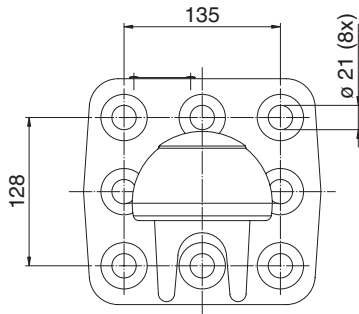

RO*908 (Typ RO*KU 80) – 80 mm

- DE** Kugelkupplungssystem 80 mm für Fahrzeugtransporter
- EN** Ball Coupling System 80 mm for Car Carrier
- FR** Système d'attelage à boule 80 mm pour plateau porte-voiture
- IT** Sistema gancio a sfera 80 mm per veicolo adibito al trasporto vetture
- ES** Sistema de enganches esféricos de 80 mm para vehículos de transporte

Technische Daten • Technical data • Données technique • Dati tecnici • Datos técnicos

 	 (mm)	  D (kN)		 Dc (kN)		 S (kg)		 V (kN)		(kg)	ECE
		6	160 x 100	140	140	1000/2500	90/75	71,6	E1 55R-01 2833		
RO 908H61001*	6	160 x 100	140	140	1000/2500	90/75	71,6	E1 55R-01 2833			
RO 908H61501**	6	160 x 100	140	140	1000/2500	90/75	71,6	E1 55R-01 2833			

* Schraubensatz 85 mm • Bolt kit 85 mm • Jeu de vis 85 mm • Kit viti 85 mm • Juego de tornillos 85 mm

** Schraubensatz 110 mm • Bolt kit 110 mm • Jeu de vis 110 mm • Kit viti 110 mm • Juego de tornillos 110 mm