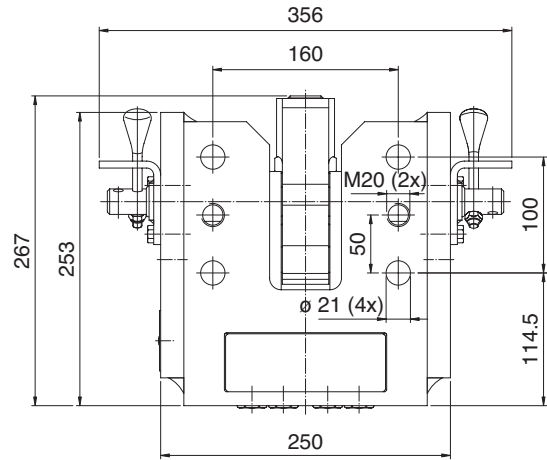

RO*908 (Typ RO*KU 80) – 80 mm

- DE** Kugelkupplungssystem 80 mm für Fahrzeugtransporter
- EN** Ball Coupling System 80 mm for Car Carrier
- FR** Système d'attelage à boule 80 mm pour plateau porte-voiture
- IT** Sistema gancio a sfera 80 mm per veicolo adibito al trasporto vetture
- ES** Sistema de enganches esféricos de 80 mm para vehículos de transporte

Technische Daten • Technical data • Données technique • Dati tecnici • Datos técnicos

 	 (mm)	  D (kN)		 Dc (kN)		 S (kg)		 V (kN)		(kg)	ECE
		6	160 x 100	140	140	1000/2500	90/75	71,6	E1 55R-01 2833		
RO 908H61001*	6	160 x 100	140	140	1000/2500	90/75	71,6	E1 55R-01 2833			
RO 908H61501**	6	160 x 100	140	140	1000/2500	90/75	71,6	E1 55R-01 2833			

* Schraubensatz 85 mm • Bolt kit 85 mm • Jeu de vis 85 mm • Kit viti 85 mm • Juego de tornillos 85 mm

** Schraubensatz 110 mm • Bolt kit 110 mm • Jeu de vis 110 mm • Kit viti 110 mm • Juego de tornillos 110 mm

RO*908 (Typ RO*KU 80)

Ersatzteile • Spare parts • Pièces de rechange • Ricambi • Piezas de recambio

★ kein Ersatzteil
no spare part
non pièce de rechange
no ricambio
no es pieza de recambio

Pos		ROE	
01	01 a/b 85 mm	ROE 71687	1
01	01 a/b 110 mm	ROE 71760	1
02		ROE 30133-2	1
03		ROE 71685	1
04		ROE 63002	1
05		ROE 71684	1
06		ROE 52563	1
07		ROE 71665	2
08		ROE 71683	2