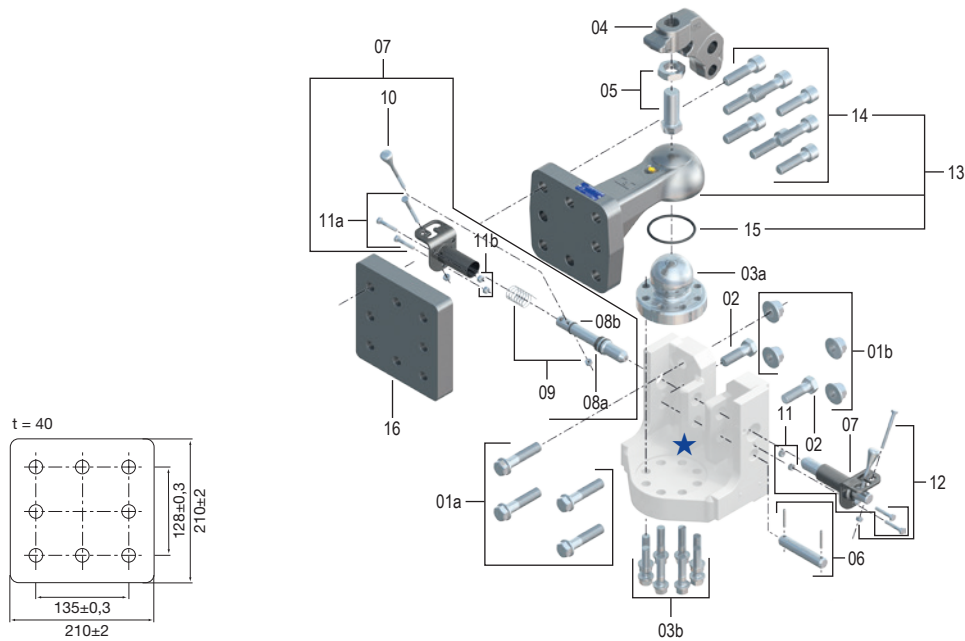

RO*908 (Typ RO*KU 80) – 80 mm

- DE** Kugelkupplungssystem 80 mm für Fahrzeugtransporter
- EN** Ball Coupling System 80 mm for Car Carrier
- FR** Système d'attelage à boule 80 mm pour plateau porte-voiture
- IT** Sistema gancio a sfera 80 mm per veicolo adibito al trasporto vetture
- ES** Sistema de enganches esféricos de 80 mm para vehículos de transporte

Technische Daten • Technical data • Données technique • Dati tecnici • Datos técnicos

 	 (mm)	  D (kN)		 Dc (kN)		 S (kg)		 V (kN)		(kg)	ECE
		6	160 x 100	140	140	1000/2500	90/75	71,6	E1 55R-01 2833		
RO 908H61001*	6	160 x 100	140	140	1000/2500	90/75	71,6	E1 55R-01 2833			
RO 908H61501**	6	160 x 100	140	140	1000/2500	90/75	71,6	E1 55R-01 2833			

* Schraubensatz 85 mm • Bolt kit 85 mm • Jeu de vis 85 mm • Kit viti 85 mm • Juego de tornillos 85 mm

** Schraubensatz 110 mm • Bolt kit 110 mm • Jeu de vis 110 mm • Kit viti 110 mm • Juego de tornillos 110 mm

RO*908 (Typ RO*KU 80)

Ersatzteile • Spare parts • Pièces de rechange • Ricambi • Piezas de recambio

★ kein Ersatzteil
no spare part
non pièce de rechange
no ricambio
no es pieza de recambio

Pos		ROE	
01	01 a/b 85 mm	ROE 71687	1
01	01 a/b 110 mm	ROE 71760	1
02		ROE 30133-2	1
03		ROE 71685	1
04		ROE 63002	1
05		ROE 71684	1
06		ROE 52563	1
07		ROE 71665	2
08		ROE 71683	2