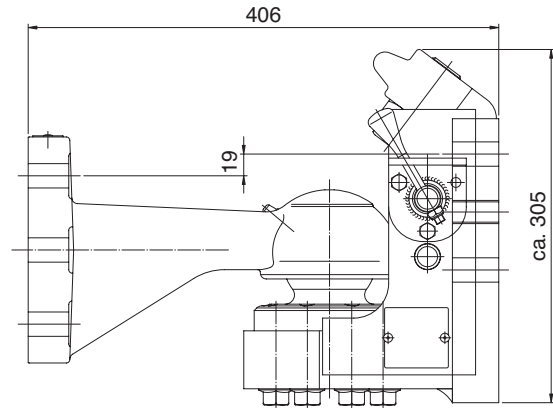

RO*908 (Typ RO*KU 80) – 80 mm

- DE** Kugelkupplungssystem 80 mm für Fahrzeugtransporter
- EN** Ball Coupling System 80 mm for Car Carrier
- FR** Système d'attelage à boule 80 mm pour plateau porte-voiture
- IT** Sistema gancio a sfera 80 mm per veicolo adibito al trasporto vetture
- ES** Sistema de enganches esféricos de 80 mm para vehículos de transporte

Technische Daten • Technical data • Données technique • Dati tecnici • Datos técnicos

 	 (mm)	  D (kN)		 Dc (kN)		 S (kg)		 V (kN)		(kg)	ECE
		6	160 x 100	140	140	1000/2500	90/75	71,6	E1 55R-01 2833		
RO 908H61001*	6	160 x 100	140	140	1000/2500	90/75	71,6	E1 55R-01 2833			
RO 908H61501**	6	160 x 100	140	140	1000/2500	90/75	71,6	E1 55R-01 2833			

* Schraubensatz 85 mm • Bolt kit 85 mm • Jeu de vis 85 mm • Kit viti 85 mm • Juego de tornillos 85 mm

** Schraubensatz 110 mm • Bolt kit 110 mm • Jeu de vis 110 mm • Kit viti 110 mm • Juego de tornillos 110 mm

RO*908 (Typ RO*KU 80)

Ersatzteile • Spare parts • Pièces de rechange • Ricambi • Piezas de recambio

★ kein Ersatzteil
no spare part
non pièce de rechange
no ricambio
no es pieza de recambio

Pos		ROE	
01	01 a/b 85 mm	ROE 71687	1
01	01 a/b 110 mm	ROE 71760	1
02		ROE 30133-2	1
03		ROE 71685	1
04		ROE 63002	1
05		ROE 71684	1
06		ROE 52563	1
07		ROE 71665	2
08		ROE 71683	2