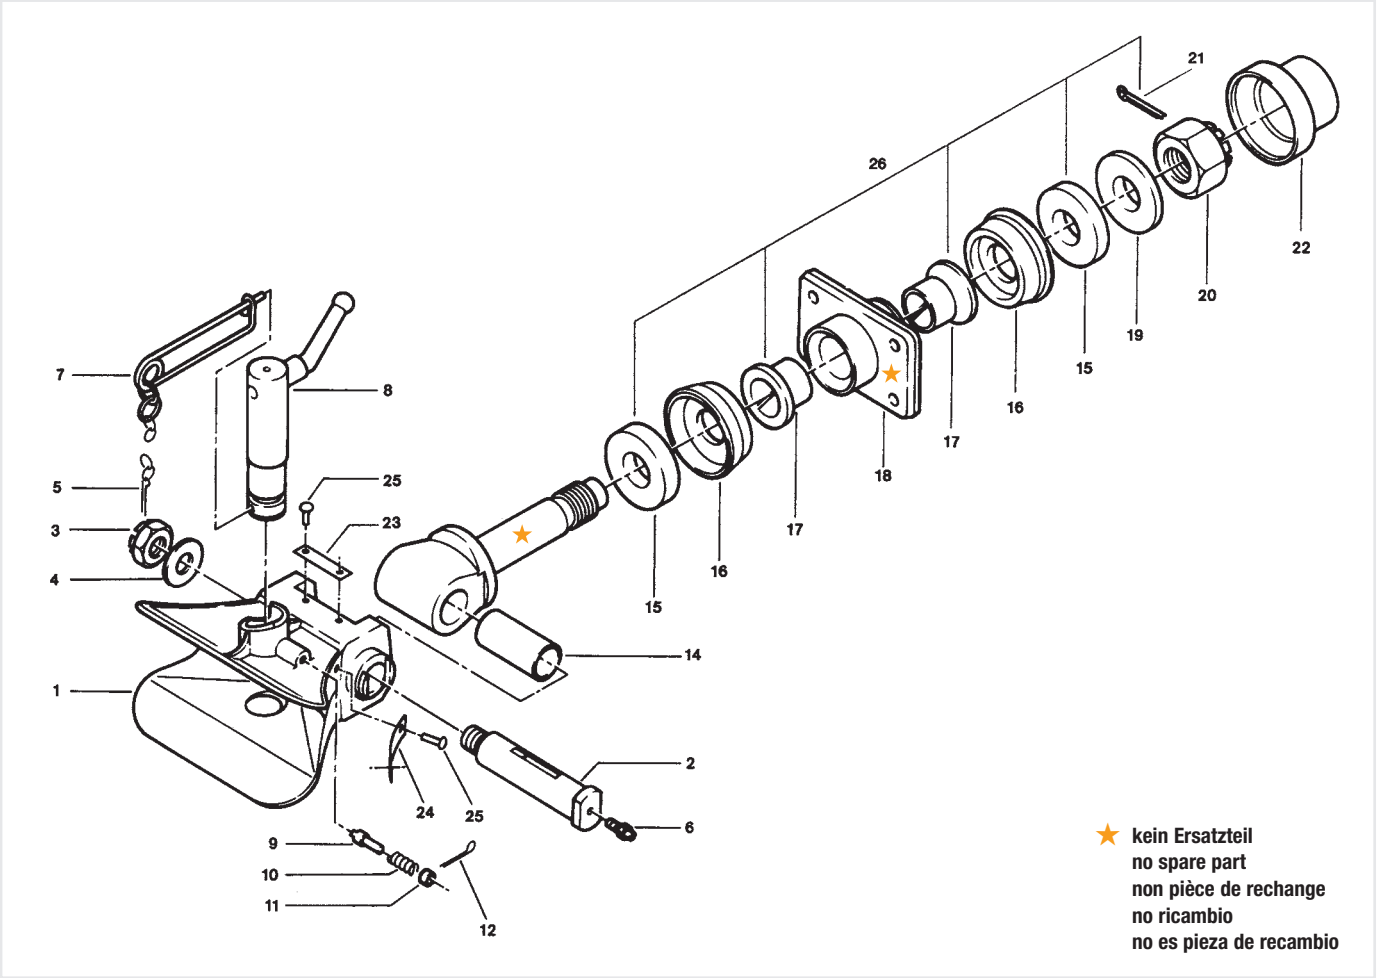

# RO\*372

Ersatzteile • Spare parts • Pièces de rechange • Ricambi • Piezas de recambio  
 Auslaufmodell • Discontinued model • Modèle de fin de série • Modello in via di esaurimento •  
 Modelo de expiración

Pos		ROE	
02		ROE 70052	1
07		ROE 65526	1
08		ROE 65527	1
09		ROE 70051	1
14		ROE 70508	2
16	235	ROE 44084	2
16	240, 250	ROE 44079	2
18	235		1

Pos		ROE	
19	235	ROE 54707	1
19	240, 250	ROE 54680	1
20	235	ROE 56051	1
20	240, 250	ROE 56049	1
22	235	ROE 25214	1
22	240, 250	ROE 25072	1

## Reparatursatz • Repair kit • Kit de réparation Kit riparazione • Juego de reperation

Pos.	ROE	
15, 17, 21	ROE 70343	235
15, 17, 21	ROE 70344	240, 250
01, 02, 07, 08, 09	ROE 70048	235, 240, 250