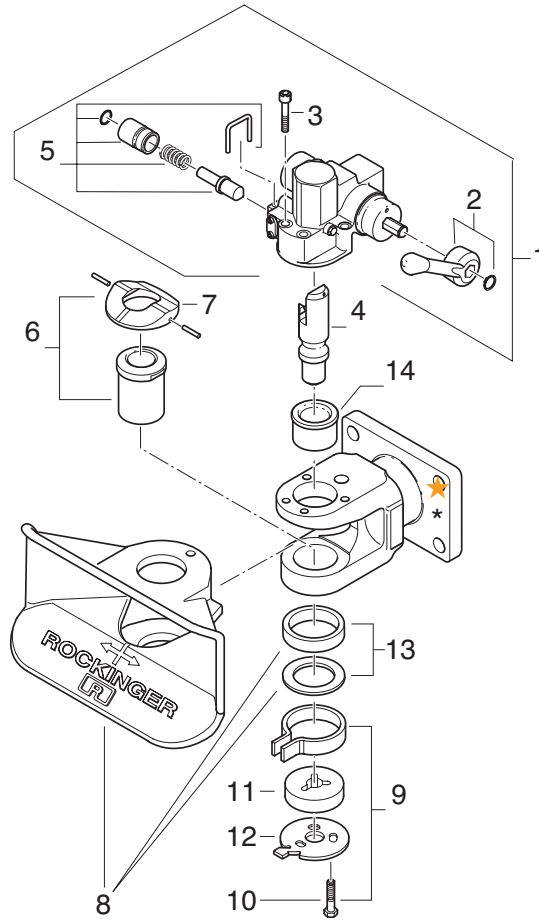

RO*460

Ersatzteile • Spare parts • Pièces de rechange • Ricambi • Piezas de recambio
 Auslaufmodell • Discontinued model • Modèle de fin de série • Modello in via di esaurimento •
 Modelo de expiración

★ kein Ersatzteil
 no spare part
 non pièce de rechange
 no ricambio
 no es pieza de recambio

Pos		ROE	
01		ROE 70944	1
02	RO xxxAxxxx	ROE 50244	1
02	RO xxxBxxxx	ROE 70735	1
03		ROE 30361	1
04		ROE 47099	1
05		ROE 70925	1
06		ROE 53519	1
07		ROE 59278	1

Pos		ROE	
08		ROE 46109	1
09		ROE 55256	1
10		ROE 30362	1
11		ROE 53467	1
12		ROE 65626	1
13		ROE 25479	1
14		ROE 53520	1

Reparatursatz • Repair kit • Kit de réparation • Kit riparazione • Juego de reperacion

Pos.	ROE
04, 05, 06, 09, 11, 12, 14	ROE 71124