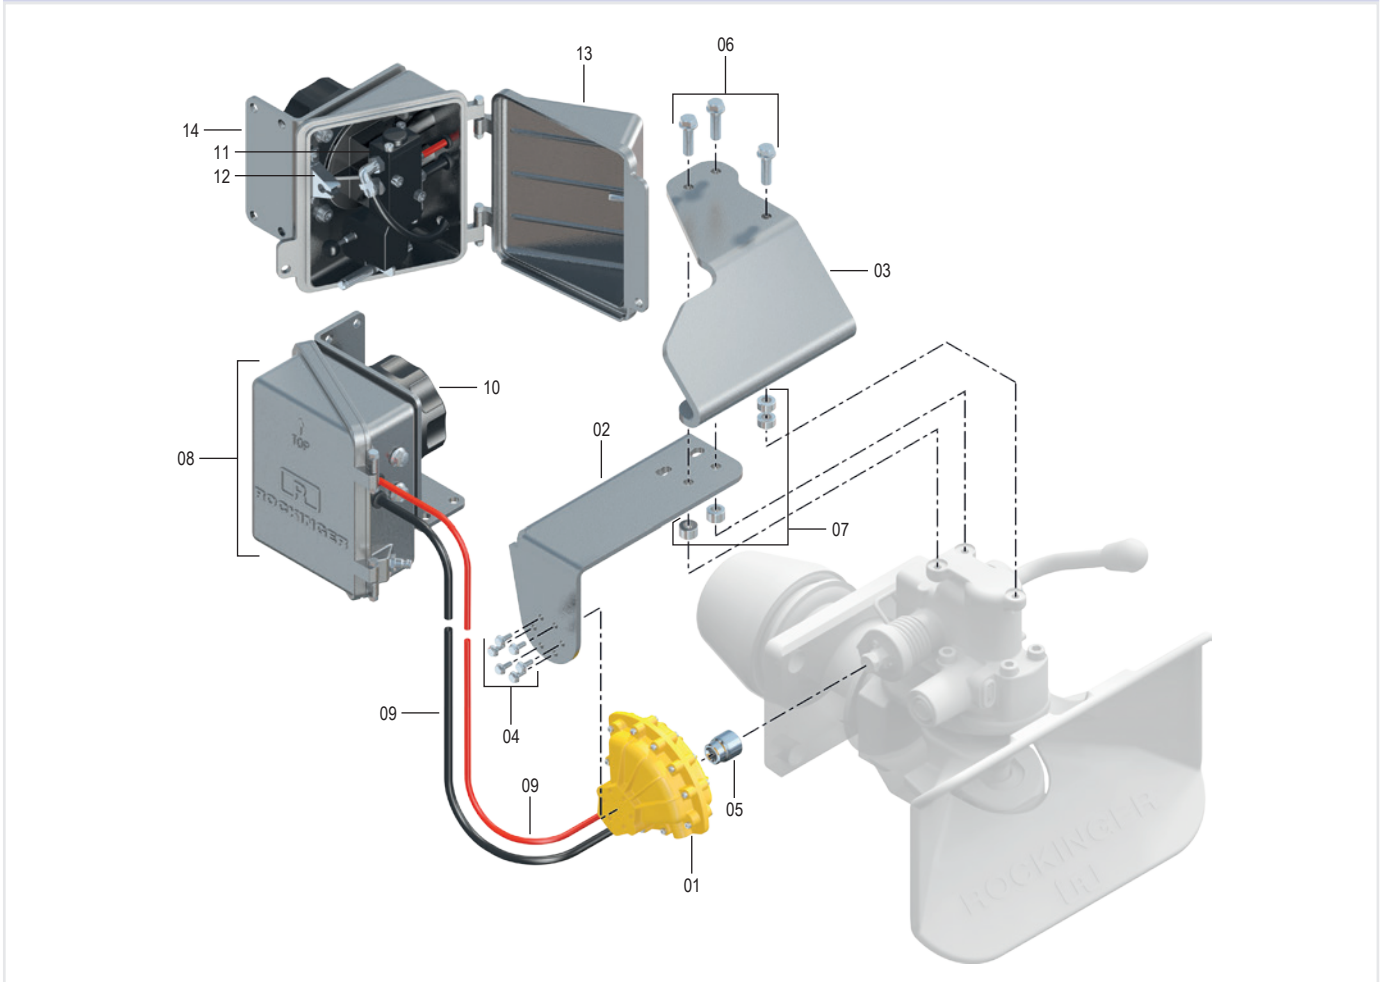

Aufrüstsatz pneumatische Fernbedienung • Upgrade kit pneumatic remote control • pièce de conversion de la commande pneumatique à distance • Kit complementare azionamento a distanza pneumatico • Teleaccionamiento neumático del juego de reequipamiento

ROE 71461 für / for / pour / per / para RO 400xxx1, RO 430xxx2

ROE 71645 für / for / pour / per / para RO 590xxx1

Ersatzteile • Spare parts • Pièces de rechange • Ricambi • Piezas de recambio

Pos		ROE	
01		ROE 71653	1
02	RO 400/430	ROE 15746	1
02	RO 590	ROE 15750	1
03	RO 400/430 +04	ROE 15727	1
03	RO 590 +04	ROE 15749	1
04		ROE 30479	1
05		ROE 65770	1
06	RO 400/430	ROE 30475	1
06	RO 590	ROE 30476	1
07	RO 400/430	ROE 53672	1