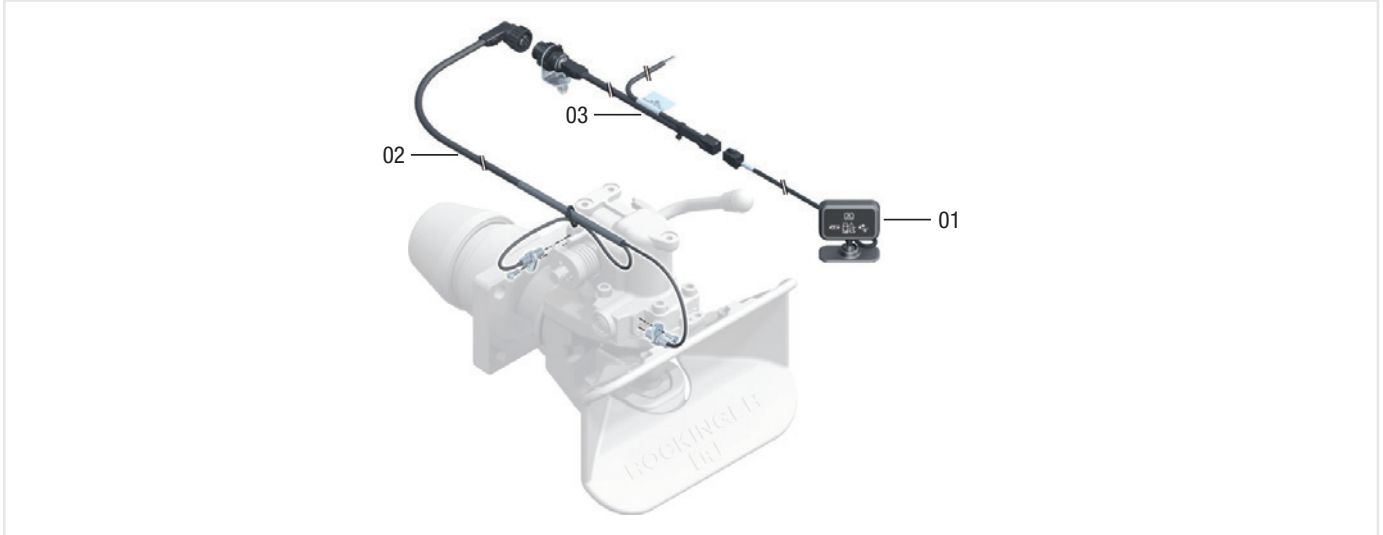

Elektrische Fernanzeige, Display in der Kabine • In-cab status indicator, display in the cab • Affichage à distance électrique, afficher en cabine • Segnalatore elettronico, schermo nella cabina • Teleindicación eléctrica, monitor en la cabina

ROE 71546 (RI-E)

ROE 71547 (RI-ETW)

Ersatzteile • Spare parts • Pièces de rechange • Ricambi • Piezas de recambio

Pos	ROE	
<b>für / for / pour / per / para ROE 71546</b>		
01	ROE 90405	1
02	ROE 71543-2	1