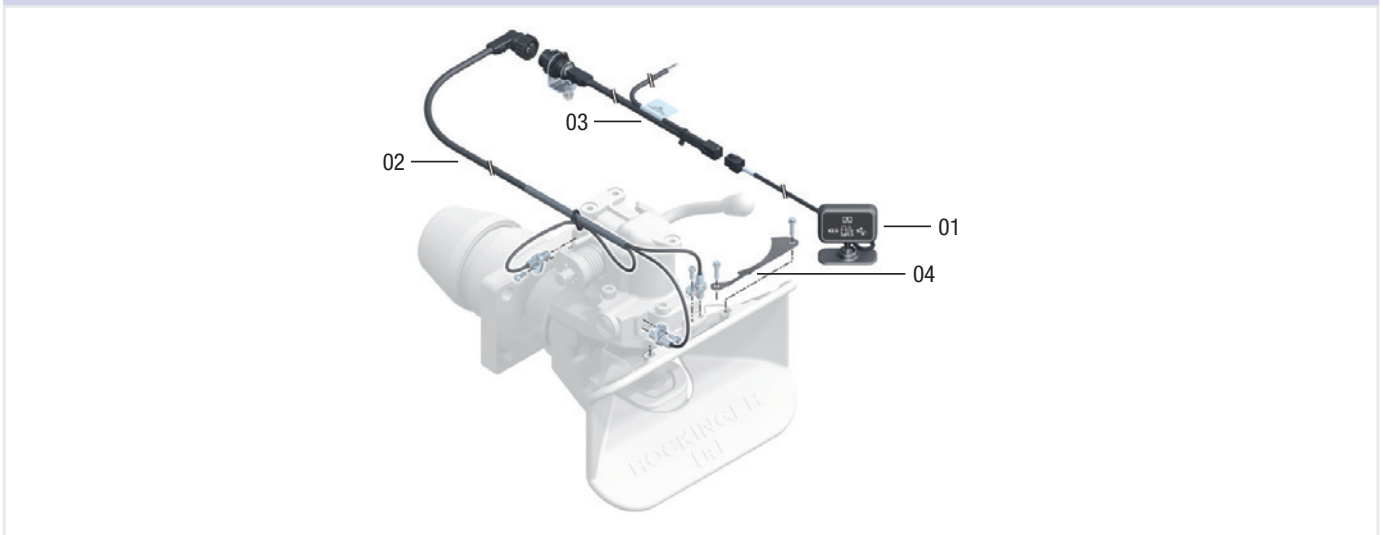

Ersatzteile • Spare parts • Pièces de rechange • Ricambi • Piezas de recambio

Pos	ROE	
für / for / pour / per / para ROE 71547		
01	ROE 90405	1
02	ROE 71543-3	1

Pos	ROE	
03	ROE 90406	1
04	ROE 65769	1