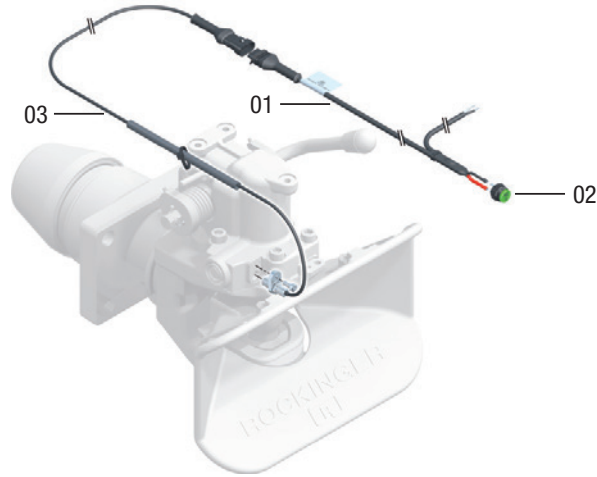

Elektrische Fernanzeige, Display in der Kabine • In-cab status indicator, display in the cab • Affichage à distance électrique, afficher en cabine • Segnalatore elettronico, schermo nella cabina • Teleindicación eléctrica, monitor en la cabina
 ROE 71654 (RI-BC)

Ersatzteile • Spare parts • Pièces de rechange • Ricambi • Piezas de recambio

Pos	ROE	
01	ROE 90453	1
02	ROE 90451	1

Pos	ROE	
03	ROE 71655	1