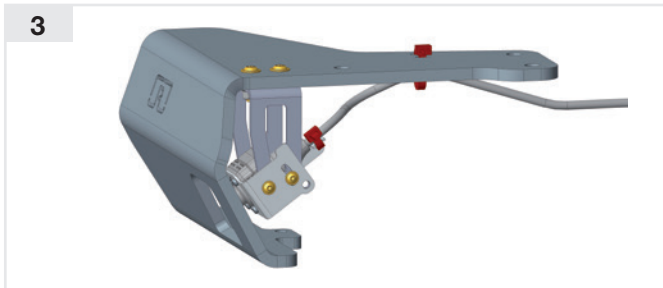

für pneumatische Fernbetätigung kraftöffnend/schließend (RC-PC) • for pneumatic remote operation powered opening/closing (RC-PC) • pour commandes pneumatiques à ouverture et fermeture par pression (RC-PC) • por comando a distancia pneumatico forzare l'apertura/chiusura (RC-PC) • para el mando a distancia neumático forzar apertura/cierre (RC-PC)

ROE	
ROE 71948	für/for/pour/per/para RO 50 E mit/with/avec/con/con RC-PC