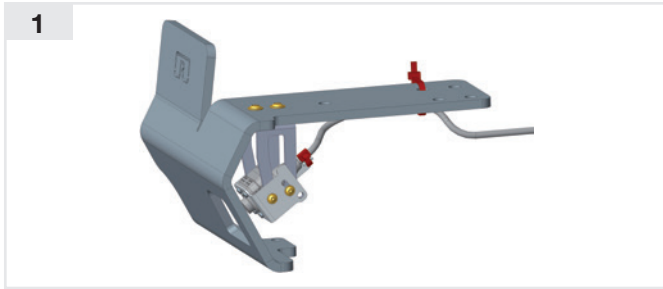

Aufrüstsätze • Upgrade kits • Kits d'équipement • Kit complementari • Juegos de equipamiento posterior

für einfache pneumatische Fernbetätigung (RC-PL-2.0) • for standard pneumatic remote control (RC-PL-2.0) • pour commandes pneumatiques à distances standard (RC-PL-2.0) • per standard comando a distanza pneumatico (RC-PL-2.0) • para telemando neumático estándar (RC-PL-2.0)

ROE	
ROE 71946	für/for/pour/per/para RO 50/50 E mit/with/avec/con/con RC-PL-2.0