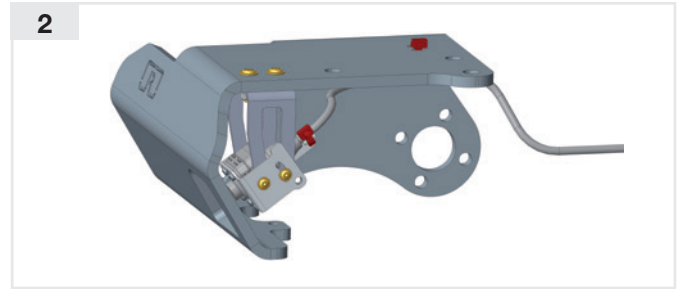

ROE	
ROE 71946	für/for/pour/per/para RO 50/50 E mit/with/avec/con/con RC-PL-2.0

für pneumatische Fernbetätigung kraftöffnend/schließend (RC-PC) • for pneumatic remote operation powered opening/closing (RC-PC) • pour commandes pneumatiques à ouverture et fermeture par pression (RC-PC) • por comando a distancia pneumatico forzare l'apertura/chiusura (RC-PC) • para el mando a distancia neumático forzar apertura/cierre (RC-PC)

ROE	
ROE 71947	für/for/pour/per/para RO 50 mit/with/avec/con/con RC-PC

für pneumatische Fernbetätigung kraftöffnend/schließend (RC-PC) • for pneumatic remote operation powered opening/closing (RC-PC) • pour commandes pneumatiques à ouverture et fermeture par pression (RC-PC) • por comando a distancia pneumatico forzare l'apertura/chiusura (RC-PC) • para el mando a distancia neumático forzar apertura/cierre (RC-PC)